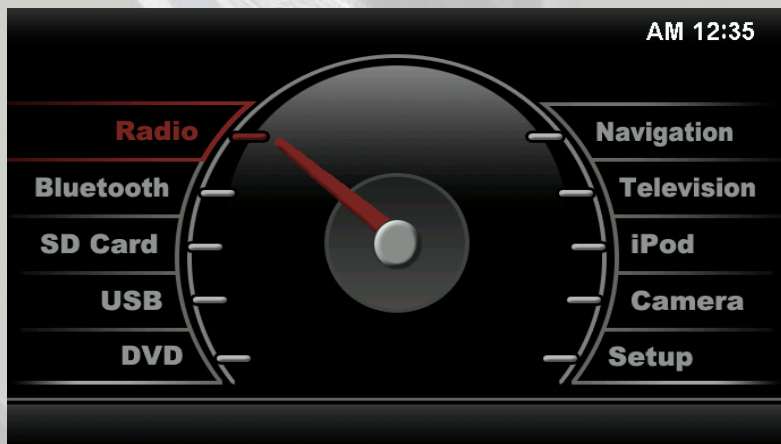

Multimediální systém Mitsubishi - MMIS

Mitsubishi Motors Infotainment System

Funkce – Multimediální systém Mitsubishi - MMIS

Vše, co byste chtěli mít doma, může být nyní ve Vašem voze!

Standardní funkce:

- ✓ 7" motorizovaná dotyková obrazovka
- ✓ zesilovač 4 x 50 Watt
- ✓ Radio FM/AM/OIRT
- ✓ Navigace
- ✓ Bluetooth hands-free
- ✓ DVD/CD přehrávač
- ✓ USB a SD vstup

Doplňkové funkce:

- ✓ TV (jen pro vybrané země)
- ✓ Parkovací kamera
- ✓ Připojení iPod
- ✓ Dálkové ovládání
- ✓ Adapter pro Rockford Fosgate

Standardní funkce – Multimediální systém Mitsubishi - MMIS

7" motorizovaná dotyková obrazovka

Motorizovaná obrazovka umožňuje nastavit různé úhly pro zajištění dobré čitelnosti.

Po odklopení obrazovky je přístup k :

- ✓ DVD/CD mechanice
- ✓ Multimediálnímu SD slotu
- ✓ SD slotu pro navigaci

Navigační software se dodává samostatně na SD kartách (objednává se zvlášť). Multimediální SD slot a DVD/CD mechanika zůstávají vždy k dispozici.

Navigační software je dostupný pro tyto regiony:

Západní Evropa, Východní Evropa, Rusko

Integrovaný přijímač TMC umožňuje nalezení nejrychlejší trasy v závislosti na momentální dopravní situaci při zachování všech dalších funkcí MMIS.