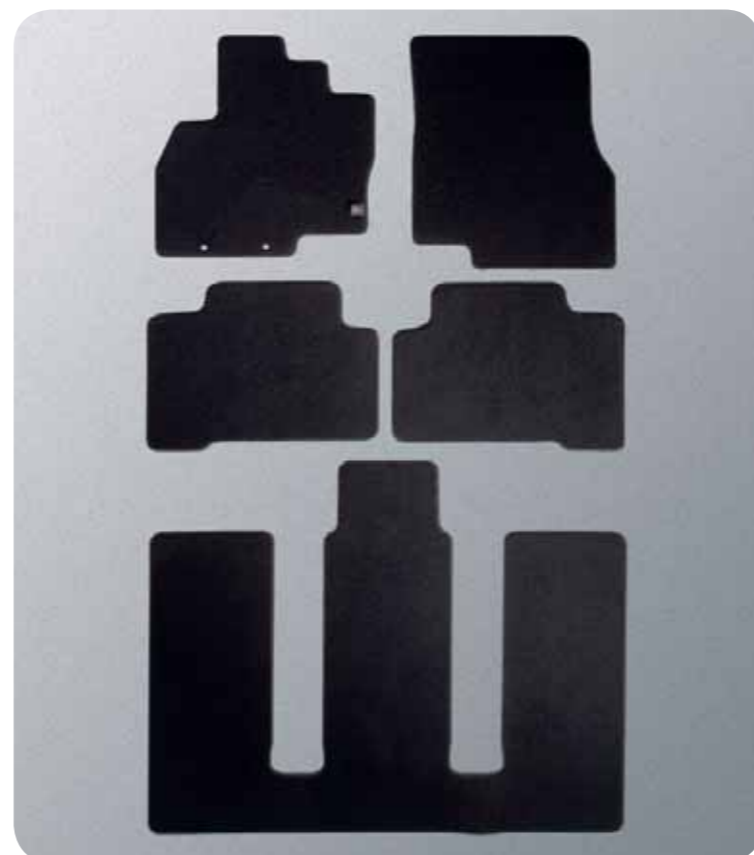

◀ Sady textilních rohoží pro 6 místné provedení

Classic
MZ313456
Elegance
MZ313457