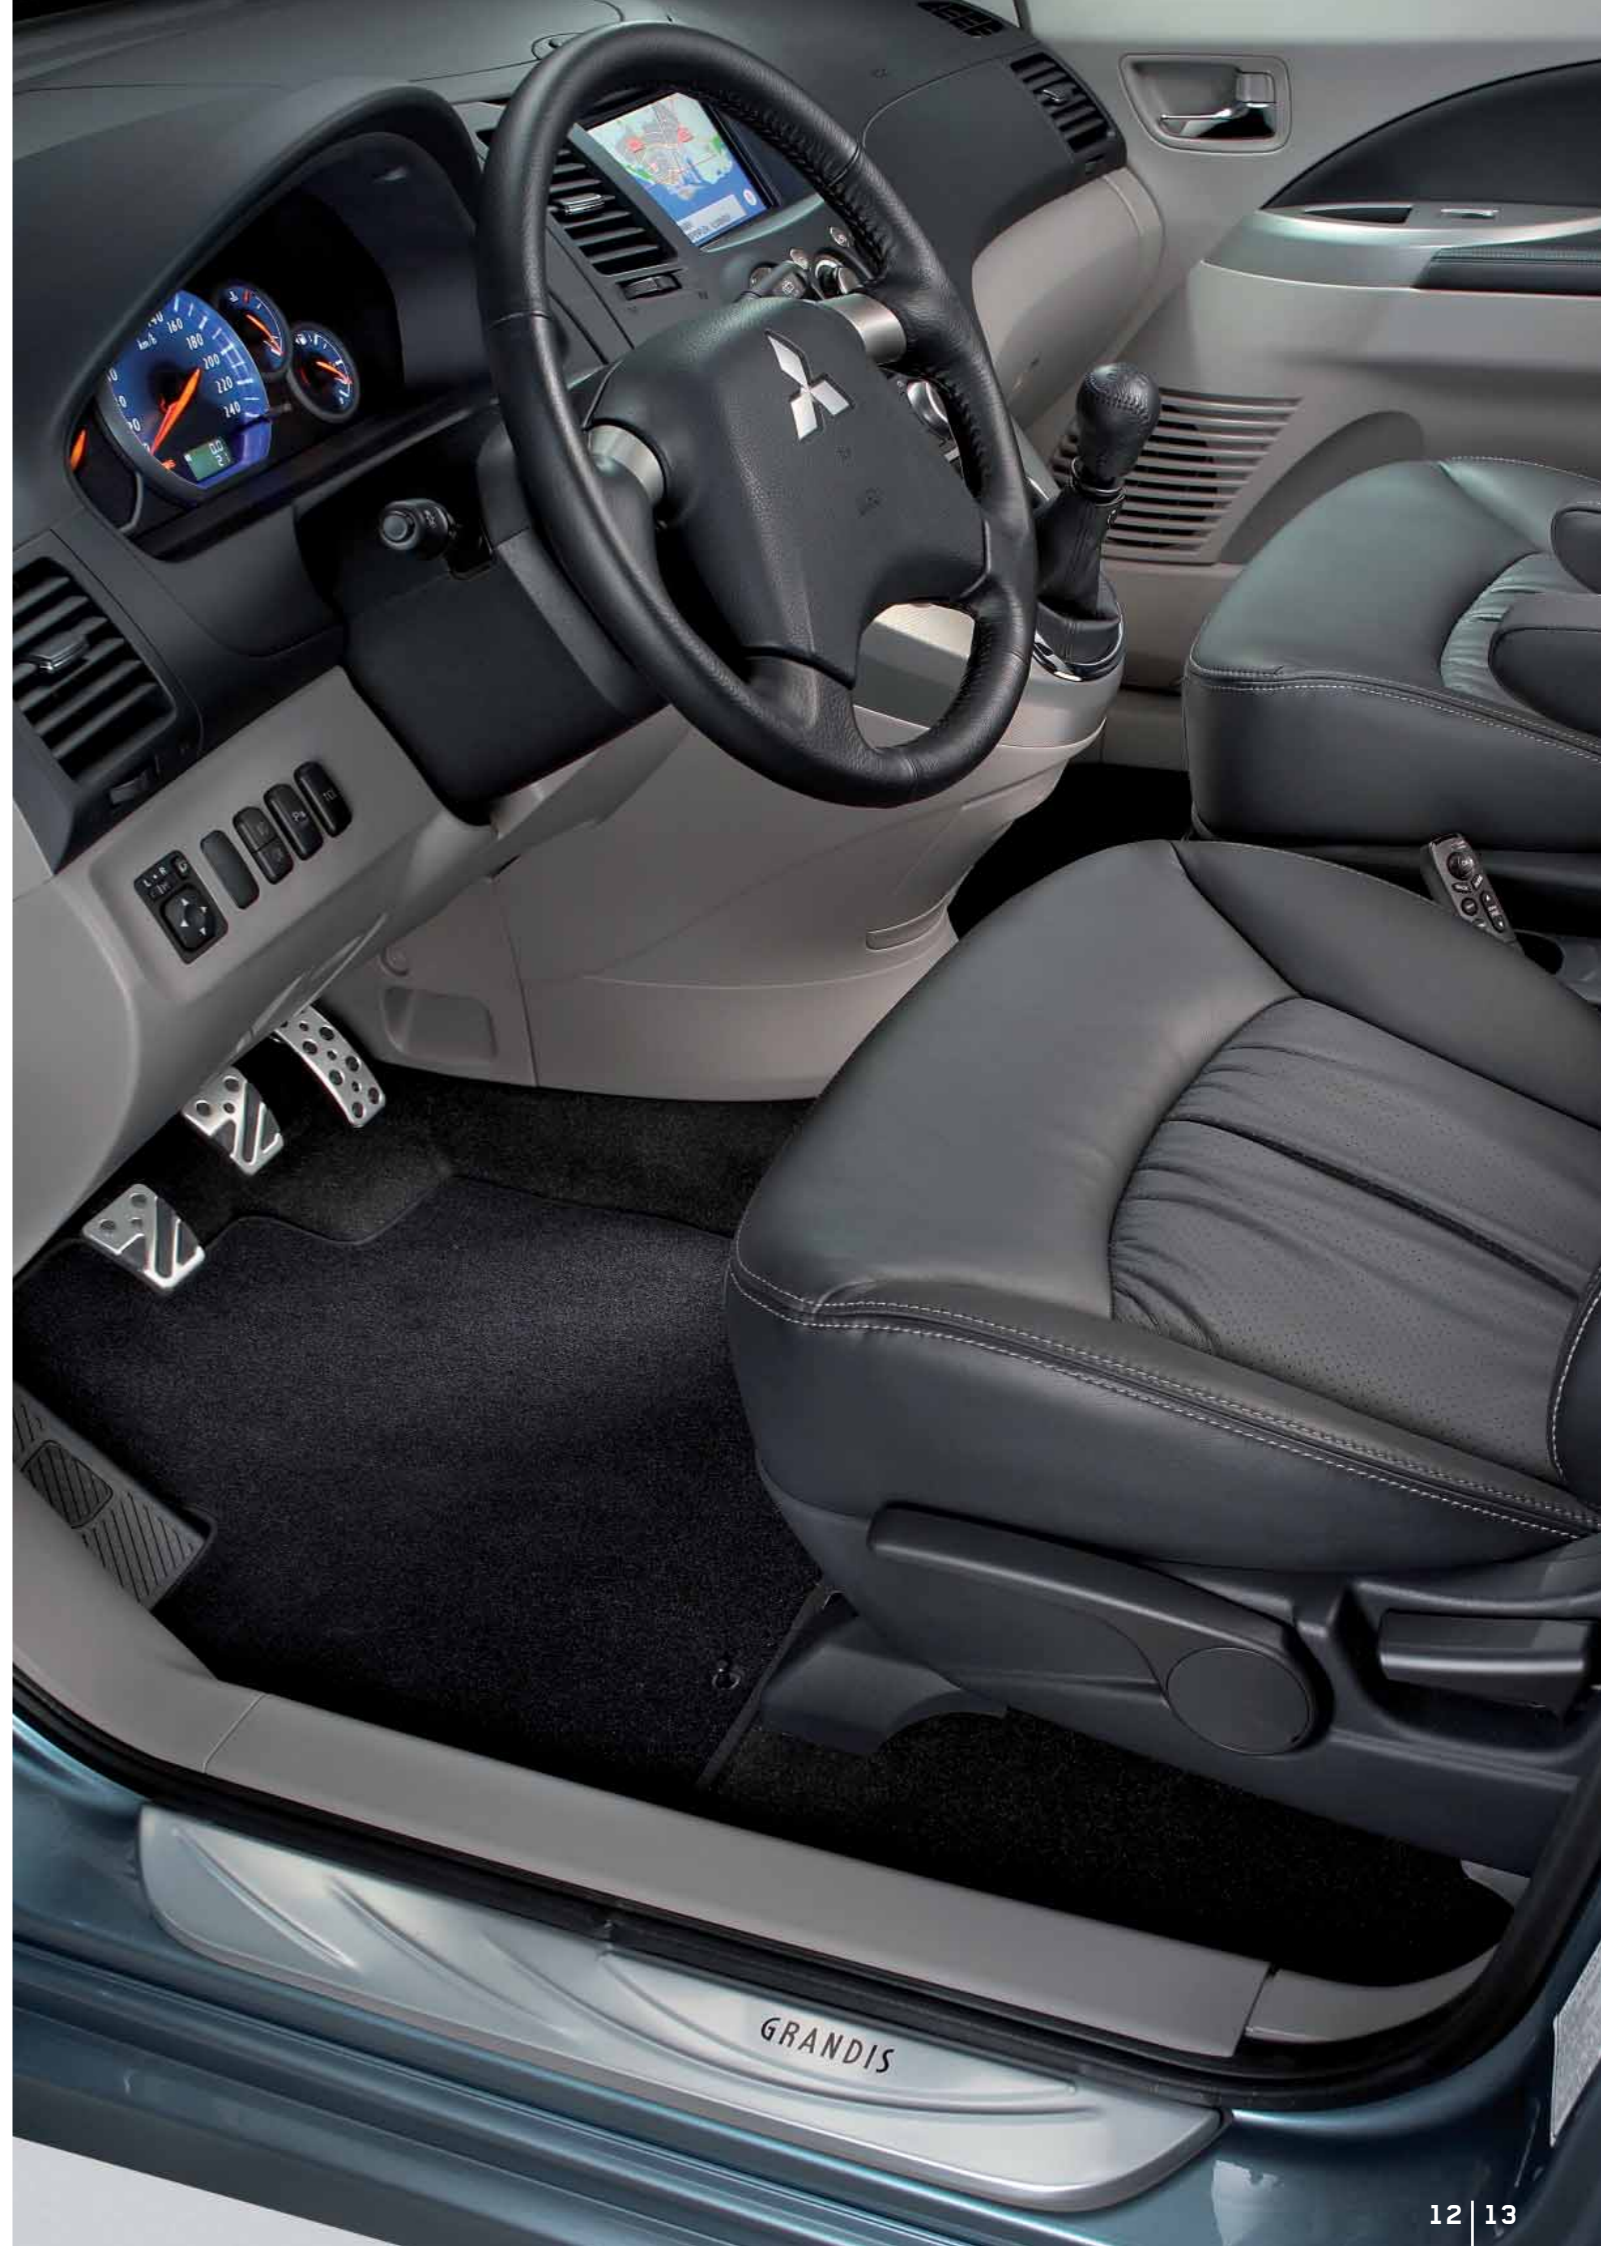

~ **Měnič na 10 CD disků**
Montuje se do odkládací přihrádky vlevo ve
3.řadě sedadel.
MZ312569

Multimediální konzole ▶
Pro instalaci na
palubní desku.
MZ313083