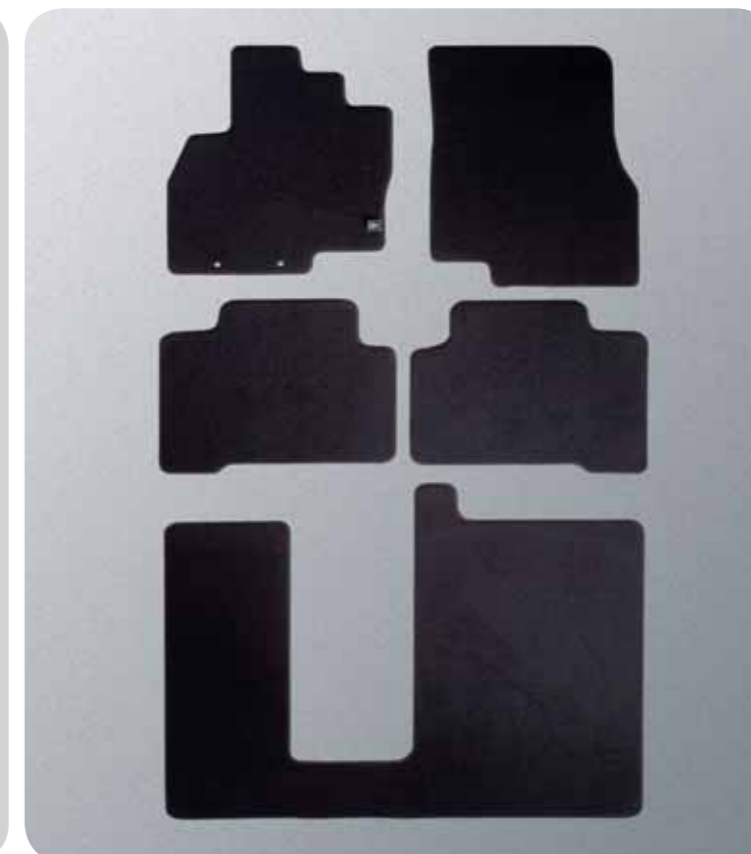

KOMFORT PRO PRÁCI I ODPOČINEK

Když přijde řeč na komfort, je Grandis třídou sám o sobě. Grandis poskytuje ve všech směrech velkorysý, luxusní prostor pro šest či sedm dospělých osob. Pokud si ale myslíte, že pohodlný je už dost, dobře se podívejte na originální příslušenství. Každý kus příslušenství váš komfort ještě zdokonalí a perfektně ladí s Grandisem. Tak vy i všichni spolucestující můžete cestovat opravdu stylově, ať za už prací či za odpočinkem.

Popelník ›

Černý.

Může být umístěn ve středové konzole, nebo v držácích nápojů ve 2. a 3. řadě.

MR962039

Zapalovač

MZ360158EX

~ Boční obtokové lemy

S nápisem Grandis.
Sada pro přední dveře.
MZ562839EX

Sady textilních › rohoží pro 7 místné provedení

Classic
MZ313458
Comfort
MZ313459
Elegance
MZ313460

~ Sady textilních rohoží

Černá barva.

◀ Sada slunečních clon

Skládací provedení,
včetně obalu na uschování.

Pro 2. řadu
MZ313094

Pro 3. řadu
MZ313095

Kryt zavazadlového prostoru ›

Rolovatelný, šedý.
MN173796HA

~ Textilní rohož zavazadlového prostoru

Černá, vpichovaná plsť.
MZ313093

◀ Sady textilních rohoží pro 6 místné provedení

Classic
MZ313456
Elegance
MZ313457

~ Sady gumový rohoží

Pro 6 i 7 místné provedení.

Přední (2 kusy)
MZ313454

Zadní (4 kusy)
Pro 2.a 3. řadu
MZ313030

KOMFORT

◀ Prahové lišty

Nerezová ocel.
Sada pro přední dveře.
MZ313071